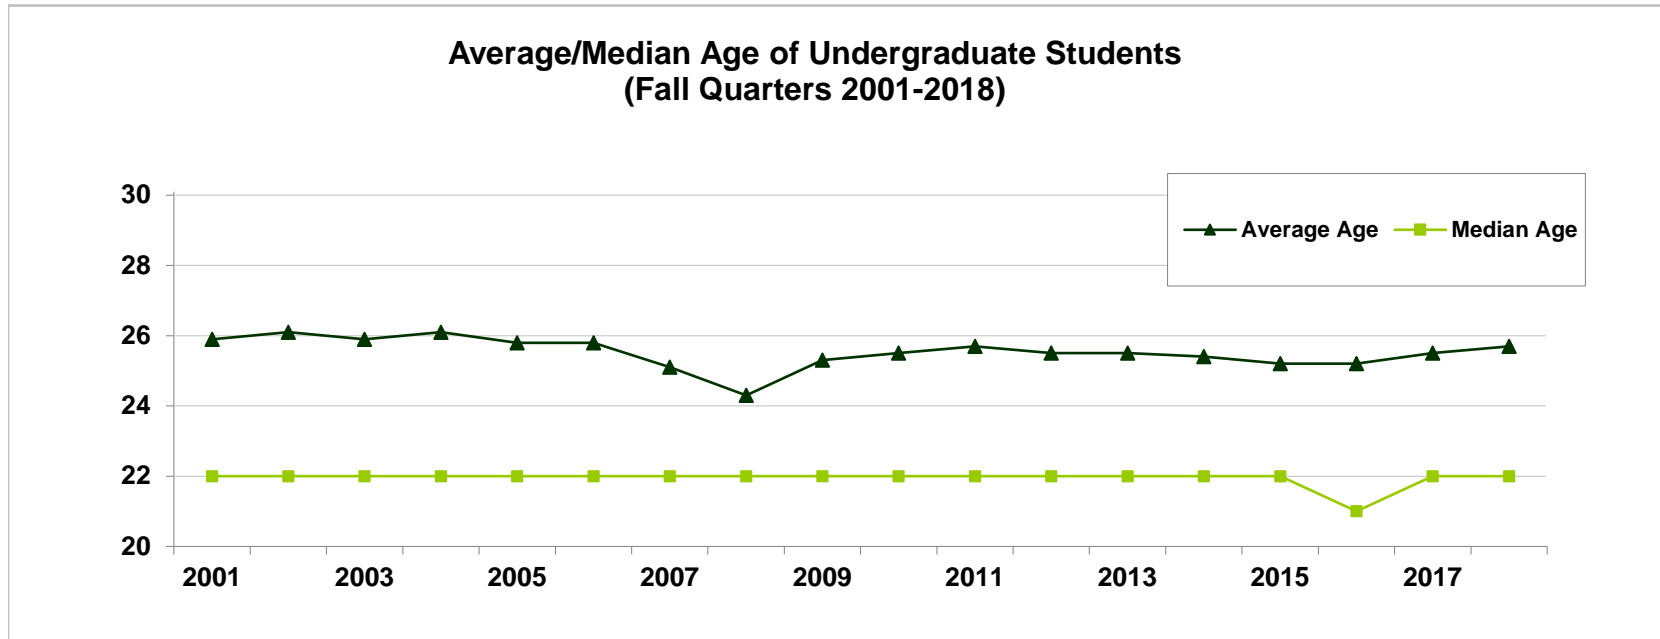

## The Evergreen State College Average/Median Age of Undergraduate Students

<b>Average Age</b>	<b>2001</b>	<b>2002</b>	<b>2003</b>	<b>2004</b>	<b>2005</b>	<b>2006</b>	<b>2007</b>	<b>2008</b>	<b>2009</b>	<b>2010</b>	<b>2011</b>	<b>2012</b>	<b>2013</b>	<b>2014</b>	<b>2015</b>
<b>Median Age</b>	22	22	22	22	22	22	22	22	22	22	22	22	22	22	22
<b>Average Age</b>	<b>2016</b>	<b>2017</b>	<b>2018</b>												
<b>Median Age</b>	21	22	22												