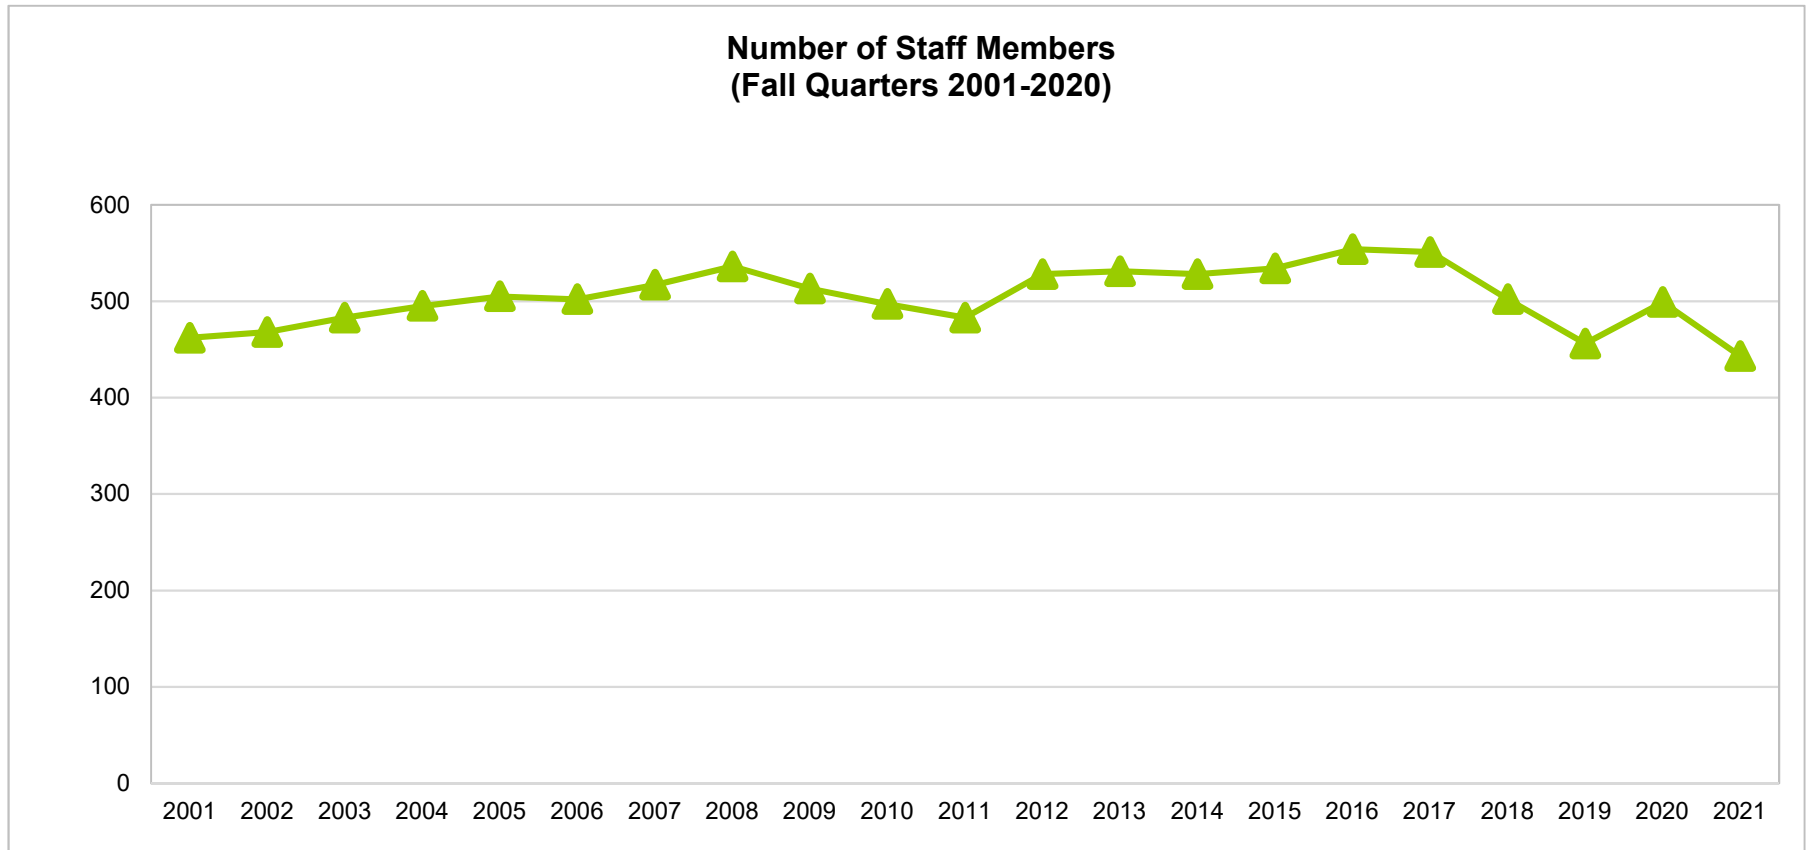

The Evergreen State College
Number of Staff Members

| | 2001 | 2002 | 2003 | 2004 | 2005 | 2006 | 2007 | 2008 | 2009 | 2010 | 2011 |
|--------------------|-------------|-------------|-------------|-------------|-------------|-------------|-------------|-------------|-------------|-------------|-------------|
| <i>Total Staff</i> | 462 | 468 | 483 | 495 | 505 | 502 | 517 | 536 | 513 | 497 | 483 |
| | 2012 | 2013 | 2014 | 2015 | 2016 | 2017 | 2018 | 2019 | 2020 | 2021 | |
| <i>Total Staff</i> | 528 | 531 | 528 | 534 | 554 | 551 | 502 | 456 | 499 | 443 | |