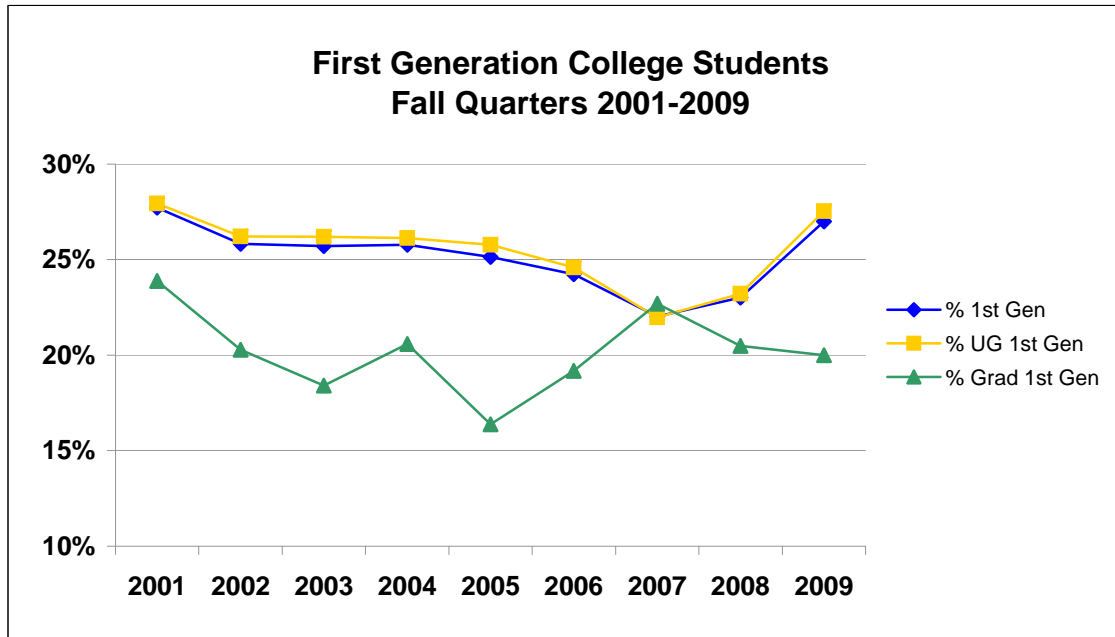

## The Evergreen State College First Generation Students

	2001	2002	2003	2004	2005	2006	2007	2008	2009
<b>Total Student Body</b>	<b>4227</b>	<b>4367</b>	<b>4380</b>	<b>4410</b>	<b>4470</b>	<b>4416</b>	<b>4586</b>	<b>4696</b>	<b>4891</b>
Tot 1st Gen	1172	1128	1126	1137	1124	1070	1010	1081	1321
<b>% 1st Gen</b>	<b>27.7%</b>	<b>25.8%</b>	<b>25.7%</b>	<b>25.8%</b>	<b>25.1%</b>	<b>24.2%</b>	<b>22.0%</b>	<b>23.0%</b>	<b>27.0%</b>
<b>Total UG Students</b>	<b>4001</b>	<b>4081</b>	<b>4103</b>	<b>4138</b>	<b>4171</b>	<b>4124</b>	<b>4282</b>	<b>4364</b>	<b>4551</b>
UG 1st Gen	1118	1070	1075	1081	1075	1014	941	1013	1253
<b>% UG 1st Gen</b>	<b>27.9%</b>	<b>26.2%</b>	<b>26.2%</b>	<b>26.1%</b>	<b>25.8%</b>	<b>24.6%</b>	<b>22.0%</b>	<b>23.2%</b>	<b>27.5%</b>
<b>Total Grad Students</b>	<b>226</b>	<b>286</b>	<b>277</b>	<b>272</b>	<b>299</b>	<b>292</b>	<b>304</b>	<b>332</b>	<b>340</b>
Grad 1st Gen	54	58	51	56	49	56	69	68	68
<b>% Grad 1st Gen</b>	<b>23.9%</b>	<b>20.3%</b>	<b>18.4%</b>	<b>20.6%</b>	<b>16.4%</b>	<b>19.2%</b>	<b>22.7%</b>	<b>20.5%</b>	<b>20.0%</b>